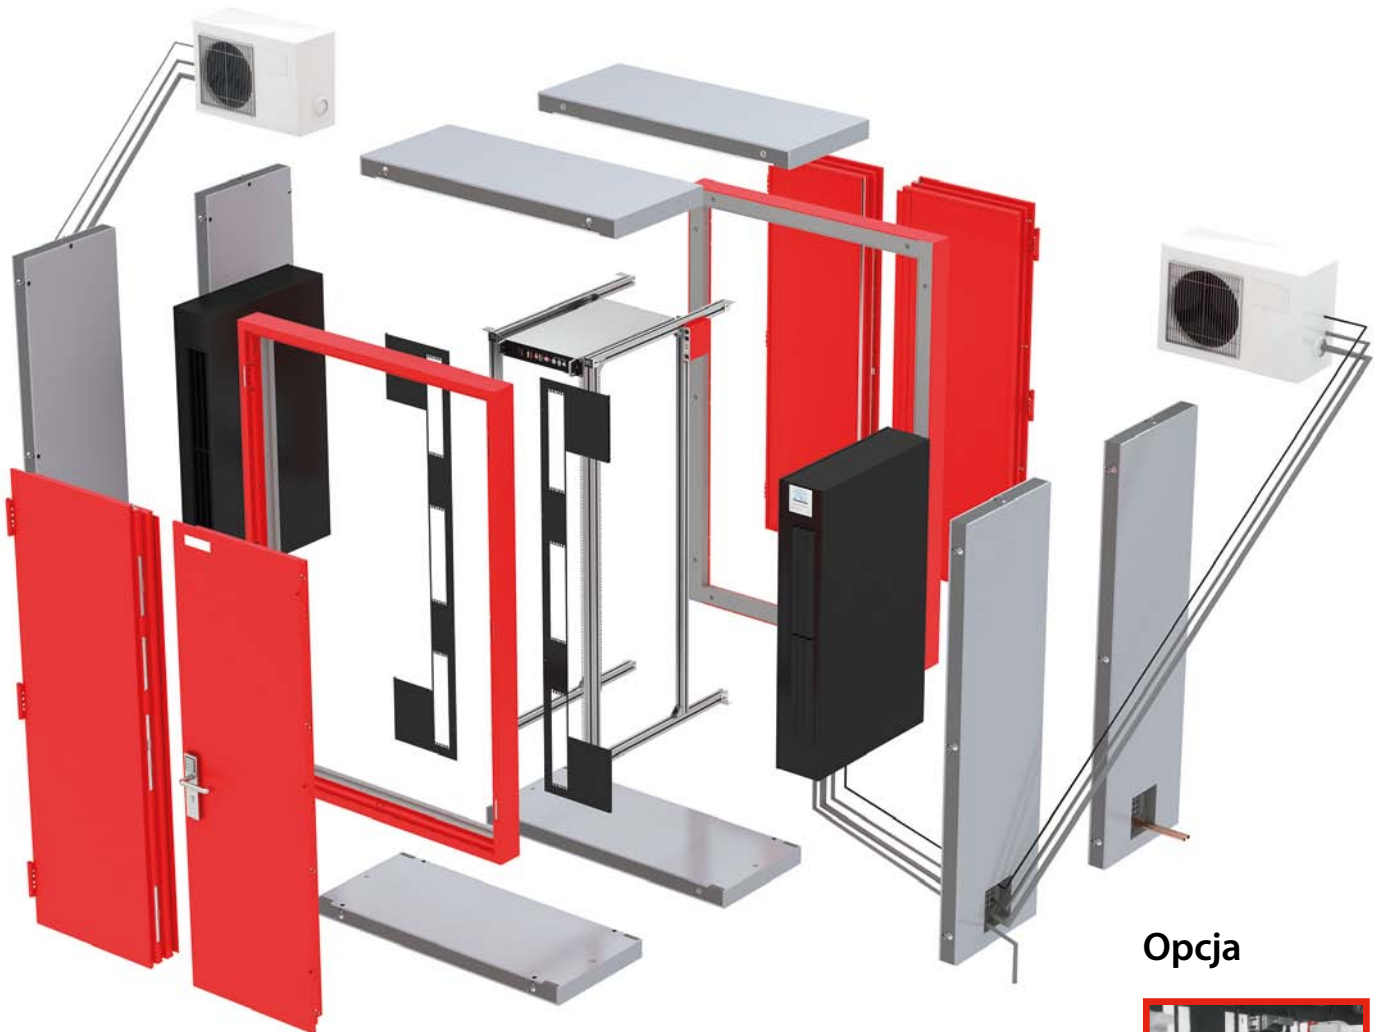

DCS IT-Safe

Modularne i kompaktowe Data Center dla ochrony Twojej infrastruktury IT

- High-availability IT na powierzchni poniżej 2 m²
 - Możliwość rozbudowy, demontażu i relokacji
 - Pojemność 56U lub 62U
 - Bezpieczeństwo inwestycji – rozbudowa wraz z rosnącymi potrzebami
 - Maksymalna ochrona przed fizycznymi zagrożeniami
 - Klasa ogniowa EI 90 zgodnie z EN 1363
 - Samoblokujące się drzwi dwuskrzydłowe w standardzie
 - Stelaż o głębokości 1200 mm
 - Klimatyzacja i kontrola dostępu w komplecie
 - Klimatyzator do pracy ciągłej
 - Możliwa klimatyzacja redundantna
- Szerokość od 800 mm

Zalety

Kompaktowy klimatyzator (chłodzenie)

Kontrola dostępu

Stałe lub elastyczne połączenia

Stelaż 19"

Opcja

Okablowanie miedziane lub światłowodowe

Opcje dodatkowe